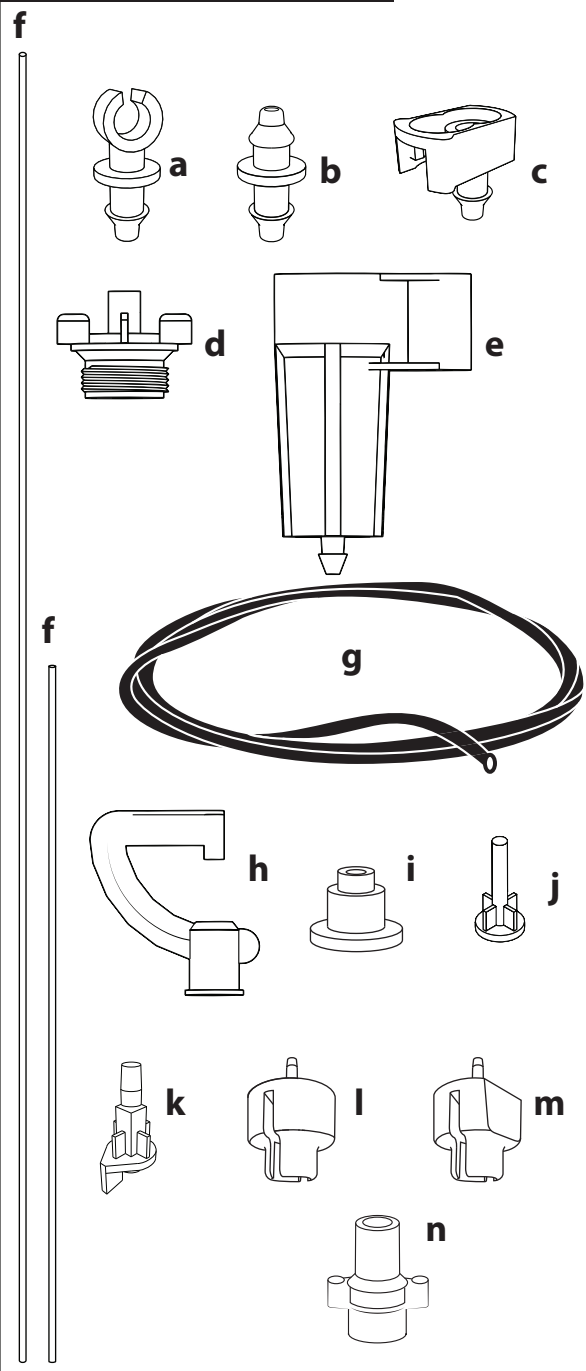

# Guide d'assemblage pour ensemble de gicleurs Dan Fast-N-Fast Assembly Guide - Dan Fast-N-Fast Sprinkler Kit

IKS 11850600

## Liste de pièces / Parts List

- a 1X IS 11891239**  
BOUCHON BARBÉ 4/7  
FAST-N-FAST  
BARBED PLUG 4/7
- b 1X IS 11897035**  
CONNECTEUR NOIR BARBÉ  
BARBED BLACK CONNECTOR
- c 1X IS 11590100**  
CONNECTEUR FAST-N-FAST  
FAST-N-FAST CONNECTOR
- d 1X IS 11897001**  
BASE FILETÉ MALE 1/2"  
THREADED MALE BASE
- e 1X IS 11897707**  
AGRICONNECTEUR 4/7  
4/7 AGRICONNECTOR
- f 1X IJ FIELDSTANDROD**  
TIGE ACIER GALVANISÉ FIELDSTAND  
FIELDSTAND GALV. STEEL ROD
- g 4X IS 46-PVC4/7-P**  
TUBE POUR MINI-GICLÉUR/ PIED  
MICRO-SPRINKLER TUBE/FOOT
- h 1X IS 11850600**  
BRIDGE DE GICLÉUR  
SPRINKLER BRIDGE
- i 1X IS 11850100 Brune/Brown**  
**IS 11850102 Verte/Green**  
**IS 11850104 Violette/Violet**  
**IS 11850106 Jaune/Yellow**  
**IS 11850108 Noire/Black**  
**IS 11850109 Grise/Grey**  
BUSE / NOZZLE
- j 1X IS 11850306**  
DÉFLECTEUR JAUNE  
YELLOW SPINNER & SPREADER
- k 1X IS 11850314**  
DÉFLECTEUR VIOLET  
VIOLET SPINNER & SPREADER
- l 1X IS 11850218**  
DÉFLECTEUR TOURNANT NOIR  
BLACK SPINNER
- m 1X IS 11850215**  
DÉFLECTEUR TOURNANT ORANGE  
ORANGE SPINNER
- n 1X IS 11850015**  
ANTI-BRUMISEUR ORANGE  
ORANGE ANTI-MIST DEVICE

La liste de gauche montre l'éventail des pièces disponibles pour tous les produits, à titre indicatif. Chaque produit ne comprend pas toutes ces pièces.

The list on the left shows the range of parts available for all products, for information only. Each product does not include all parts.