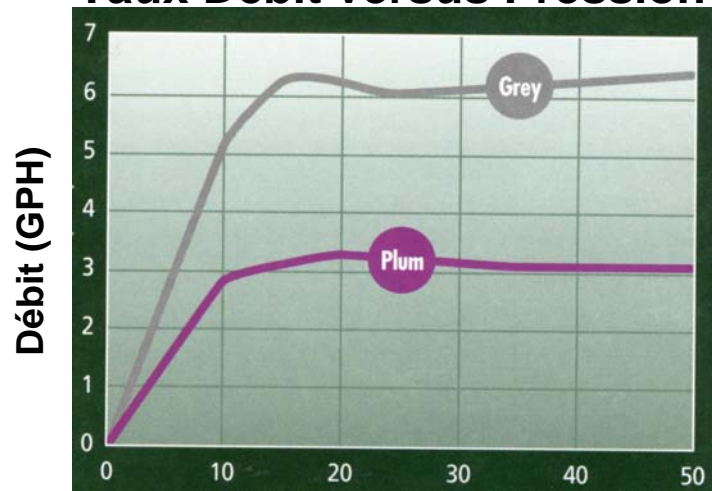

Information technique sur piquet arroseur PCNL

Spécifications

FILTRATION:	120 MESH
PRESSION D'OPÉRATION:	25 - 55 PSI
LONGUEUR PIQUET:	7.25 "
TUBE:	FLEX PE 5/3 NOIR
RAYON ARROSAGE:	8 " - 10 " *
SCHÉMA ARROSAGE PIQUET PRUNE	160 ° simple
SCHÉMA ARROSAGE PIQUET GRIS	Double 160 ° Simple

* Rayon d'arrosage est déterminé avec un piquet inséré à 50% de sa longueur

Tableau Débit par zone (GPM)

Couleur Piquet	Couleur Goutteur	Débit (GPH)	Nombre de piquets arroseurs									
			200	400	600	800	1000	1200	1400	1600	1800	2000
PRUNE	Prune / Noir	3.2	11	21	32	43	53	64	75	85	96	107
GRIS	Orange / Gris	6.6	22	44	66	88	110	132	154	176	198	220

Taux Débit versus Pression