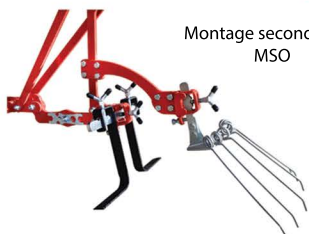

Rouleau
écrouteur
RE

Lame 300 mm
LM 300

Buttoir 100mm
BT100

buttoir 200mm
BT200

Herse
étrille lourde
SHE + RHEL

Herse
étrille fine
SHE + RHEF

Griffe 3 dents
GF-3

*Sur Houe Simple uniquement

Houe Double ▶

Houe simple + Kit =

Houe double.

Une base modulable suivant vos besoins.

Notre châssis standard peut recevoir un kit deux roues afin de passer directement sur le rang et de travailler au plus près des cultures. Le passage en double roues vous permet d’effectuer un désherbage encore plus précis et efficace. D’autres outils complémentaires vous permettront d’apprécier les nombreuses possibilités qu’offre la houe Terrateck.

Kit houe double***

Une multitude d’options.***

Montage second outils MSO

Montage bras déporté MBD

Une multitude d’outils à votre disposition.***

Dents lelievres KDLL

Bio-disques BD

Préci-disques PRD

Herse étrille lourde SHE + RHEL

Herse étrille fine SHE + RHEF

Barre outil rallongé 600mm BO600+BSO

***Pièces vendues séparément

SAS TERRATECK
472 Route d’Armentières
62660 Beuvry
Mail : contact@terrateck.com