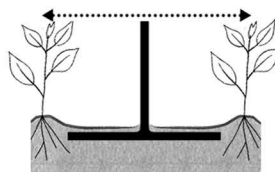

Houe Maraîchère

Cultivateur pousse-pousse à outils multiples

Approuvée depuis 3 générations !

La « Houe Maraîchère Terrateck » est un outil polyvalent de travail du sol pour maraîchers et jardiniers. Il permet de mécaniser vos travaux de préparations de semis, binage, sarclage, et buttage en toute simplicité. Une gamme complète d'outils est disponible afin de faciliter les actions quotidiennes d'entretien de vos cultures. Cet outil, polyvalent et évolutif s'adapte à tous types de sols et de cultures. Sans entretien, la houe Terrateck vous séduira par sa maniabilité, sa polyvalence et par sa conception pensée pour durer.

Un investissement pour plusieurs décennies de services

- Conception ergonomique, manche en Hêtre
- Poids léger 7,5 kg
- Adaptation à la taille de l'utilisateur
- Réglage de la hauteur de travail *
- Réglage de l'angle d'attaque des outils*
- Maniable & Evolutif
- Sans entretien
- Outils facile à installer, sans clés
- Construction simple et robuste