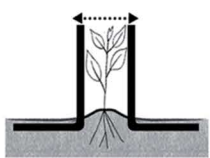

Rouleau
écrouteur
RE

Lame 300 mm
LM 300

Buttoir 100mm
BT100

buttoir 200mm
BT200

Herse
étrille lourde
SHE + RHEL

Herse
étrille fine
SHE + RHEF

Griffe 3 dents
GF-3

*Sur Houe Simple uniquement

Houe Double ▶

Houe simple + Kit =

Houe double.

Une base modulable suivant vos besoins.

Notre châssis standard peut recevoir un kit deux roues afin de passer directement sur le rang et de travailler au plus près des cultures. Le passage en double roues vous permet d’effectuer un désherbage encore plus précis et efficace. D’autres outils complémentaires vous permettront d’apprécier les nombreuses possibilités qu’offre la houe Terrateck.