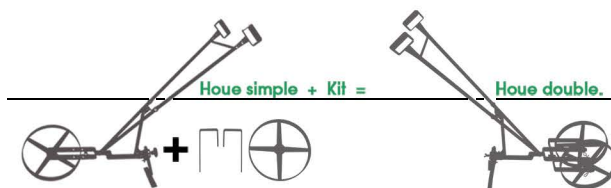

Houe Double ▶

Houe simple + Kit =

Houe double.

Une base modulable suivant vos besoins.

Notre châssis standard peut recevoir un kit deux roues afin de passer directement sur le rang et de travailler au plus près des cultures. Le passage en double roues vous permet d’effectuer un désherbage encore plus précis et efficace. D’autres outils complémentaires vous permettront d’apprécier les nombreuses possibilités qu’offre la houe Terrateck.