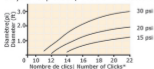

Tableaux de Performances | Performance Charts

Performance			360°	180°
	Pression Pressure (PSI)	Débit Flow (gph)	Diamètre (pi) Diameter (FT)	Rayon (pi) Radius (FT)
Pleinement Ouvert Fully Open (approx 22 clics)	15	8.7	1.2	1.2
	20	10.3	1.9	1.5
	30	13.0	3.0	2.0

Superficie d'aspersion maximale: 150 pi²
Maximum spray area: 150 ft²

Débit d'eau | Flow Rate 360° & 180°

Rayon de portée / Radius of Throw 180°

Rayon de portée / Radius of Throw 360°

Lorsque vous ajustez le **piquet arroseur** à l'aide de son cadran rotatif, vous entendrez des clics; les graphiques de performance font référence à ces clics.

When adjusting the **spray stake** with its rotary dial, clicks are heard. The performance charts refer to these clicks.