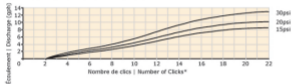

Tableaux de Performances | Performance Charts

Performance			360°	180°
	Pression Pressure (PSI)	Débit Flow (gph)	Diamètre (pi) Diameter (FT)	Rayon (pi) Radius (FT)
Pleinement Ouvert Fully Open (approx 22 clics)	15	8.7	1.2	1.2
	20	10.3	1.9	1.5
	30	13.0	3.0	2.0

Superficie d'aspersion maximale: 150 pi²
Maximum spray area: 150 ft²

Débit d'eau | Flow Rate 360° & 180°

Rayon de portée / Radius of Throw 180°

Rayon de portée / Radius of Throw 360°

Lorsque vous ajustez le **piquet arroseur** à l'aide de son cadran rotatif, vous entendrez des clics; les graphiques de performance font référence à ces clics.