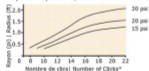

Tableaux de Performances | Performance Charts

Performance			360°	180°
	Pression Pressure (PSI)	Débit Flow (gph)	Diamètre (pi) Diameter (FT)	Rayon (pi) Radius (FT)
Pleinement Ouvert Fully Open (approx 22 clics)	15	8.7	1.2	1.2
	20	10.3	1.9	1.5
	30	13.0	3.0	2.0

Superficie d'aspersion maximale: 150 pi²
Maximum spray area: 150 ft²

Débit d'eau | Flow Rate 360° & 180°

Rayon de portée / Radius of Throw 180°

Rayon de portée / Radius of Throw 360°

Lorsque vous ajustez le **piquet arroseur** à l'aide de son cadran rotatif, vous entendrez des clics; les graphiques de performance font référence à ces clics.